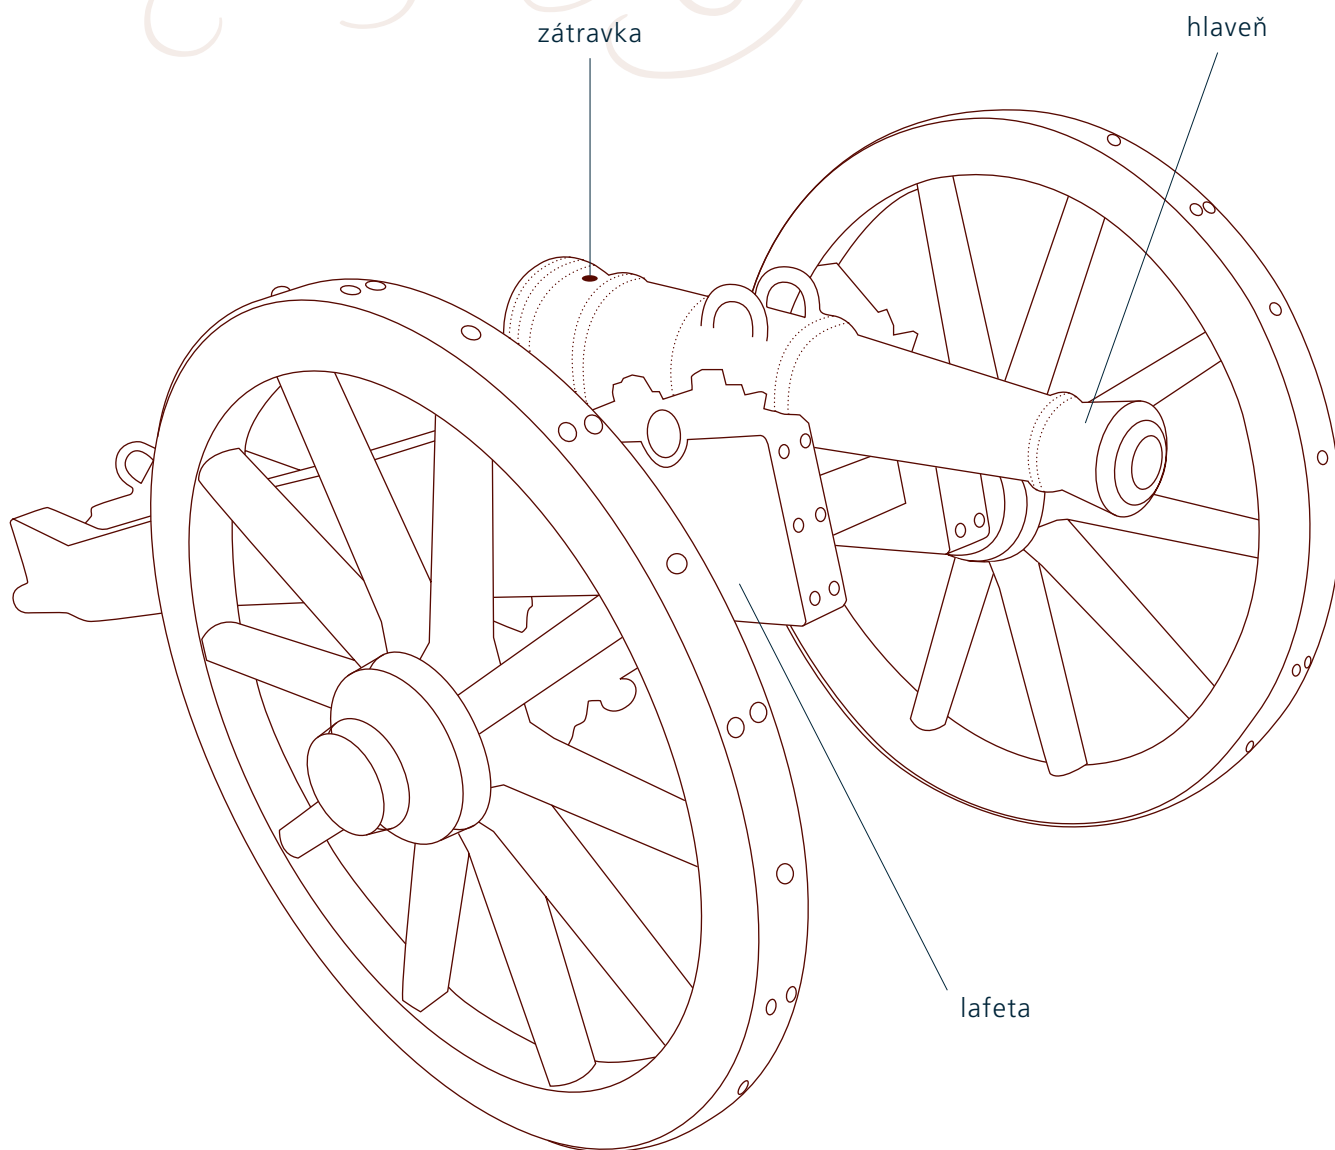

POPIS KANONU A PŘÍSLUŠENSTVÍ

František Kopeček

jehla

lopatka

vývrтка

nabiják

kartáč (vytěrák)